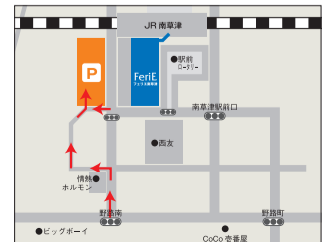

1F ATM (滋賀銀行/ゆうちょ銀行) 1F~4F ショッピングゾーン 5F 南草津図書館 市民交流プラザ

[専門店街] AM10:00~PM 8:30 ※一部PM8:00までの店舗もございます。

[飲食店街] AM11:00~PM11:00 ※但し、一部店舗により異なります。

南草津駅 自転車・自動車駐車場のご案内 フェリエご利用のお客様に限り、お買い上げ金額に関わらず

車でのお越しの場合 下記の施設をご利用のお客様

1~3階店舗・5階南草津図書館 …… 2時間無料

4階店舗・5階市民交流プラザ …… 4時間無料

6階バススポーツアカデミー

自転車・バイクでお越しの場合

お時間を気にする事なく …… 1日無料

※各店窓口へ券をご提示下さい。(定期券ではサービスを受けられません)

※駐車場無料サービスは、[2時間無料]

又は[4時間無料]どちらか1回限りご利用頂けます。

友だち追加してね!!

オトクな情報配信中!

LINE

@eqq4926q 検索

LINEアプリの「その他」→「友だち追加」から、「ID検索」or「QR読取」で当店を追加!